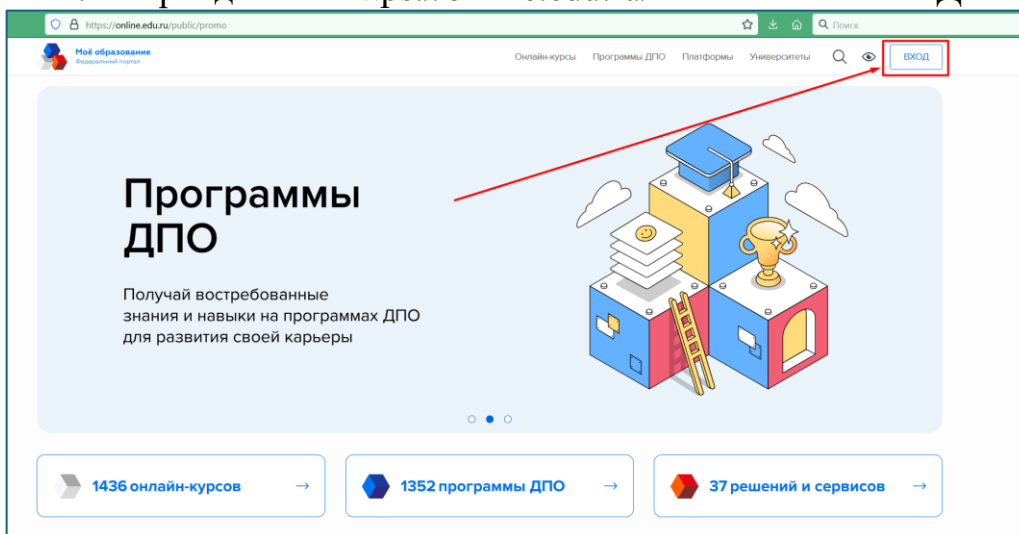

## Регистрация на портале «Моё образование» (ГИС СЦОС)

1. Перейдите на <https://online.edu.ru/> и нажмите «ВХОД»

2. Нажмите кнопку входа «Госуслуги» и авторизуйтесь через ЕПГУ

# Функциональные разделы личного кабинета обучающегося

1. Цифровая зачётная книжка студента отображается в разделе «Образование», на вкладке «Зачётная книжка».

The screenshot shows the 'Мое образование' (My Education) portal. The top navigation bar includes 'Онлайн-курсы', 'Программы ДПО', 'Платформы', 'Университеты', and a search icon. The main menu contains icons for 'Дашборд', 'Результаты', 'Образование', 'Резюме', 'Карьера', 'Навыки', 'Активности', 'Рекомендации', 'Договоры', 'Заявки на обучение', 'Индивидуальное тестирование пользователей', and 'Профиль ЦСБ'. The 'Образование' section is active, with sub-tabs for 'Документы об образовании', 'Образовательные программы', and 'Зачётная книжка'. The 'Зачётная книжка' section displays a student's record for 'Федеральное государственное автономное образовательное учреждение высшего образования "ИТМО"'. The record includes fields for 'Фамилия', 'Имя', 'Отчество', 'Патроним', 'Матрица', 'Адрес', 'Университет', 'Образовательная программа', 'Начало обучения' (01.09.2021), and 'Форма обучения' (Очная).

2. Цифровой студенческий билет отображается в разделе «Профиль ЦСБ».

The screenshot shows the 'Мой профиль' (My Profile) section of the 'Мое образование' portal. The top navigation bar is identical to the previous screenshot. The main menu includes 'Профиль ЦСБ' as an additional option. The 'Цифровой Студенческий Билет' (Digital Student Card) section is highlighted with a blue border. It displays the student's profile for 'Университет ИТМО' and includes a table with the following data: