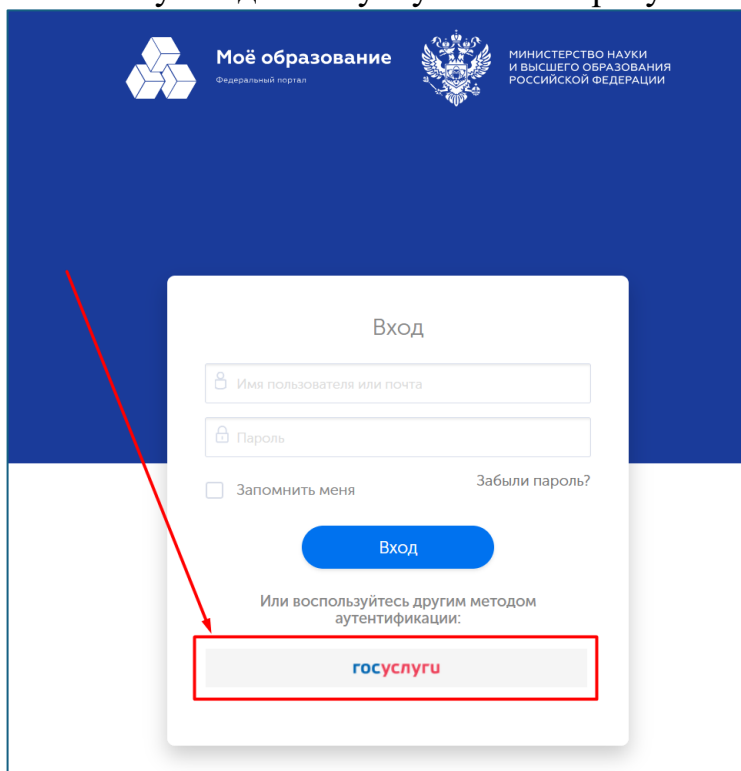

## Регистрация на портале «Моё образование» (ГИС СЦОС)

1. Перейдите на <https://online.edu.ru/> и нажмите «ВХОД»

2. Нажмите кнопку входа «Госуслуги» и авторизуйтесь через ЕПГУ

# Функциональные разделы личного кабинета обучающегося

1. Цифровая зачётная книжка студента отображается в разделе «Образование», на вкладке «Зачётная книжка».

The screenshot shows the 'Мое образование' (My Education) portal. The top navigation bar includes 'Онлайн-курсы', 'Программы ДПО', 'Платформы', 'Университеты', and a search icon. The main menu contains icons for 'Дашборд', 'Результаты', 'Образование', 'Резюме', 'Карьера', 'Навыки', 'Активности', 'Рекомендации', 'Договоры', 'Заявки на обучение', 'Индивидуальное тестирование пользователей', and 'Профиль ЦСБ'. The 'Образование' section is active, with sub-tabs for 'Документы об образовании', 'Образовательные программы', and 'Зачётная книжка'. The 'Зачётная книжка' section displays a student's record for 'Федеральное государственное автономное образовательное учреждение высшего образования "ИТМО"'. The record includes fields for 'Фамилия', 'Имя', 'Отчество', 'Патроним', 'Матрица', 'Адрес', 'Университет', 'Образовательная программа', 'Начало обучения' (01.09.2021), and 'Форма обучения' (Очная).

2. Цифровой студенческий билет отображается в разделе «Профиль ЦСБ».

The screenshot shows the 'Мой профиль' (My Profile) section of the 'Мое образование' portal. The top navigation bar is identical to the previous screenshot. The main menu includes 'Профиль ЦСБ' as an additional option. The 'Цифровой Студенческий Билет' (Digital Student Card) section is highlighted with a blue border. It displays the student's profile for 'Университет ИТМО' and includes a table with the following data: